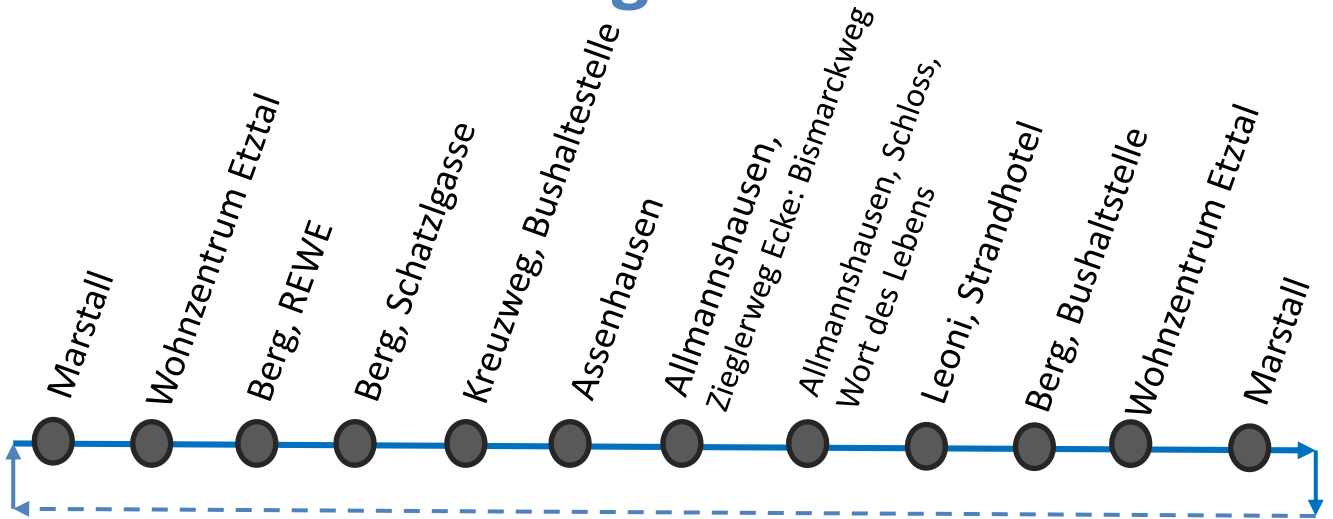

# Besucher - Shuttle

Abfahrt am 12. Okt. 2014 im 20 Minutentakt von 12:00 – 17:00 Uhr

# Grüne Linie: Berg - Manthal

# Blaue Linie: Berg - Allmannshausen

# Rote Linie: Berg - Höhenrain - Mörlbach