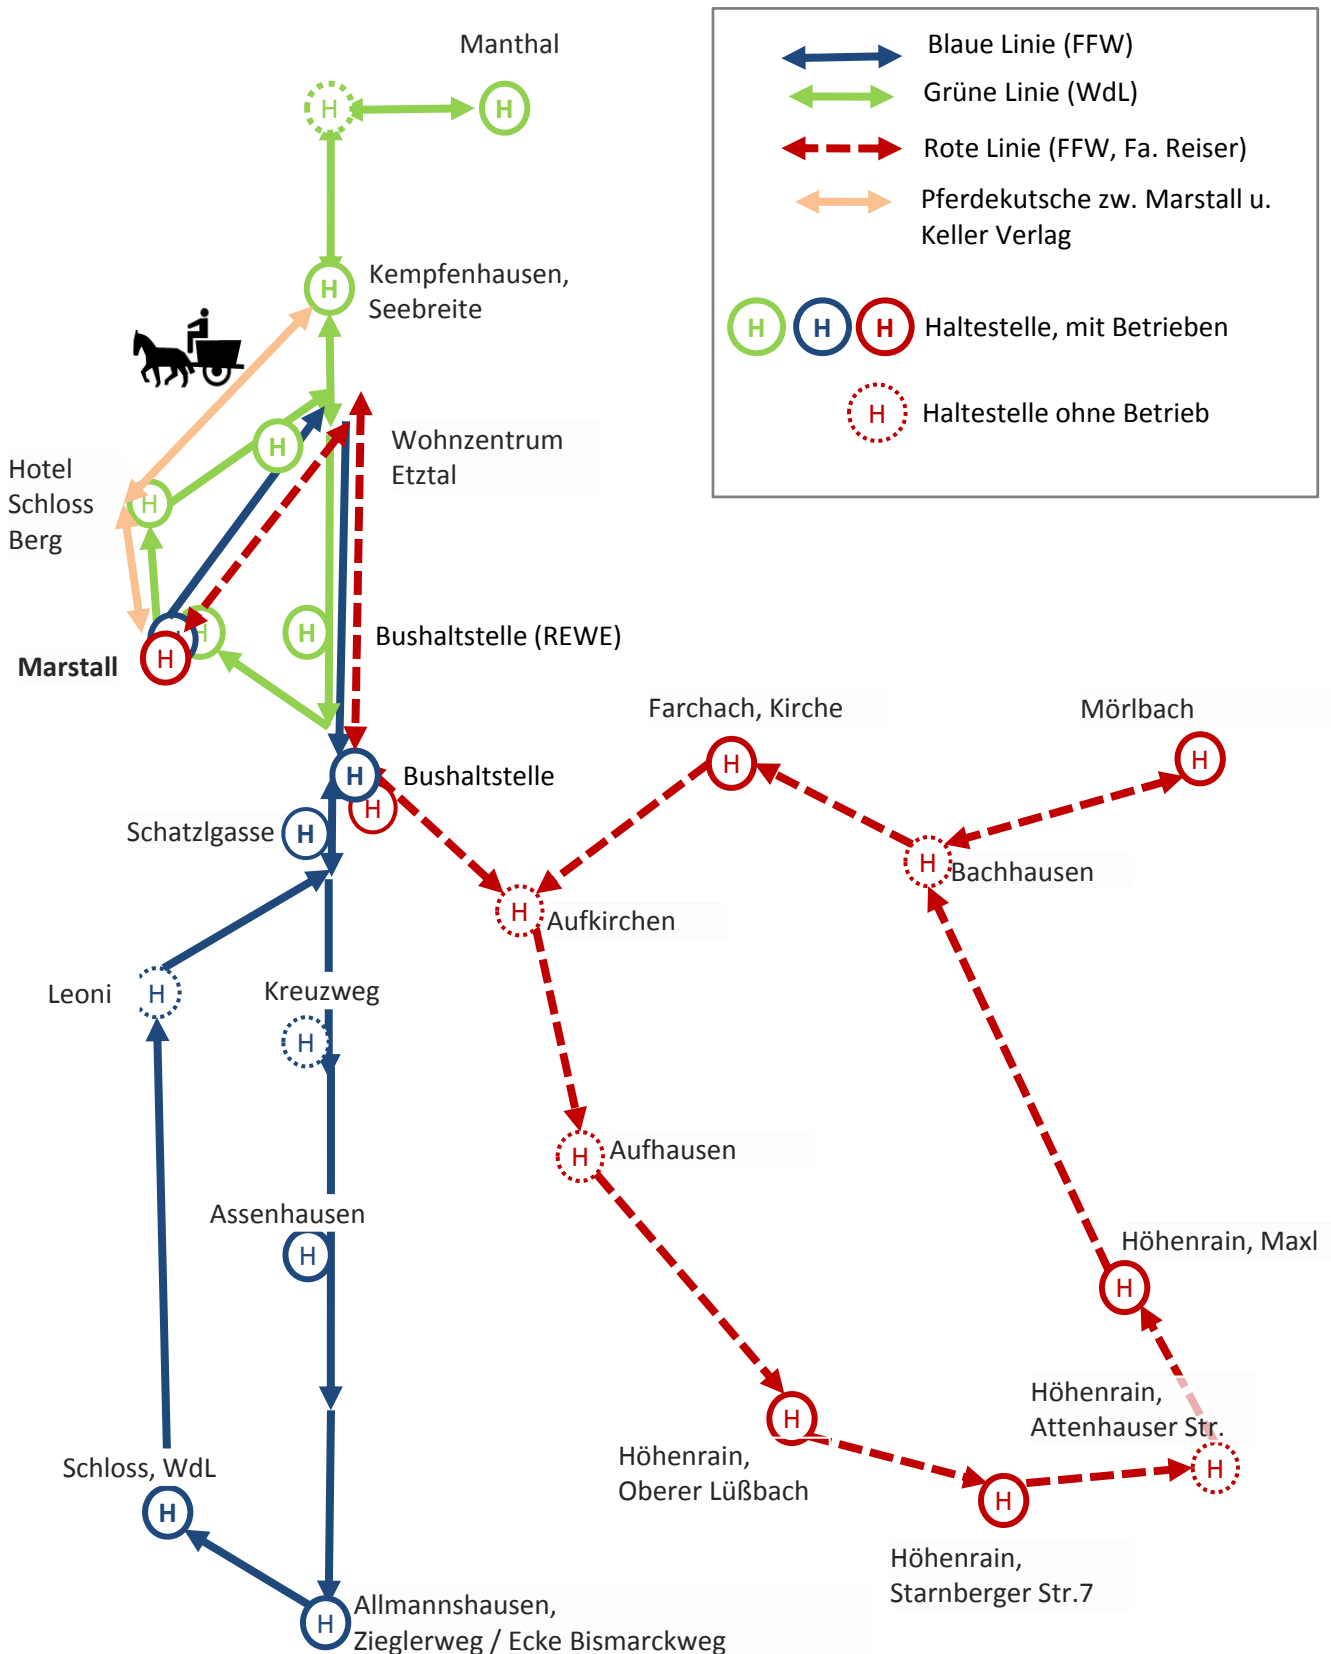

# Besucher - Shuttle

Abfahrt am 12. Okt. 2014 im 20 Minutentakt von 12:00 – 17:00 Uhr

# Grüne Linie: Berg - Manthal

# Blaue Linie: Berg - Allmannshausen

# Rote Linie: Berg - Höhenrain - Mörlbach