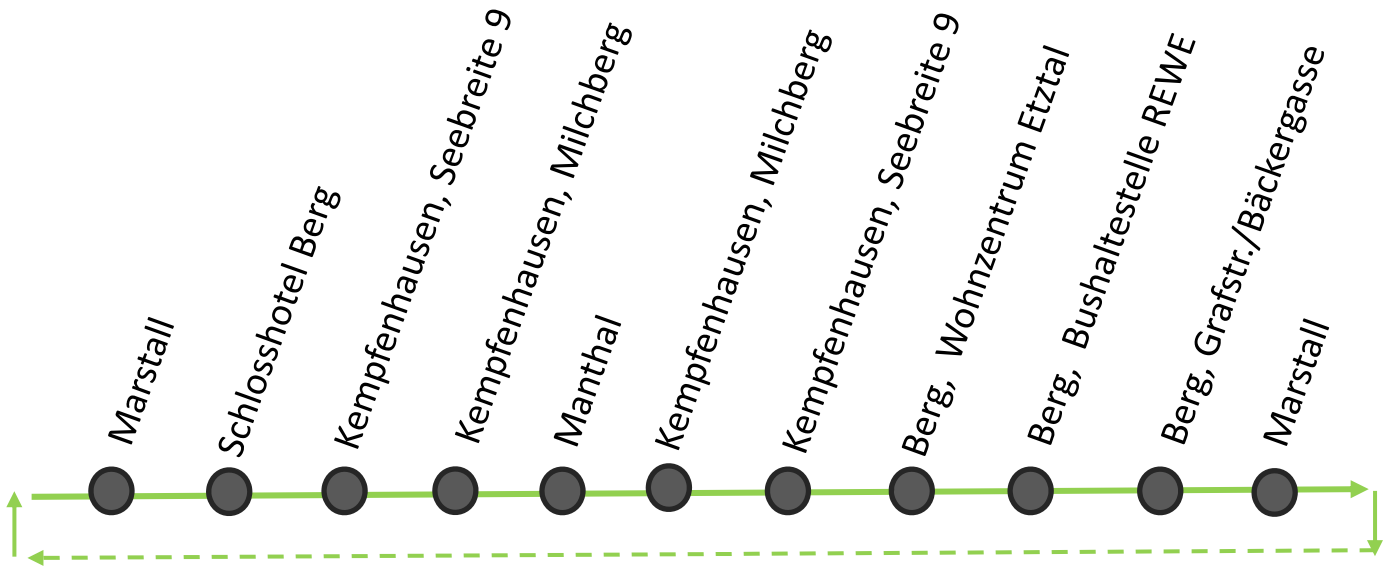

# Besucher - Shuttle

Abfahrt am 12. Okt. 2014 im 20 Minutentakt von 12:00 – 17:00 Uhr

# Grüne Linie: Berg - Manthal

# Blaue Linie: Berg - Allmannshausen

# Rote Linie: Berg - Höhenrain - Mörlbach